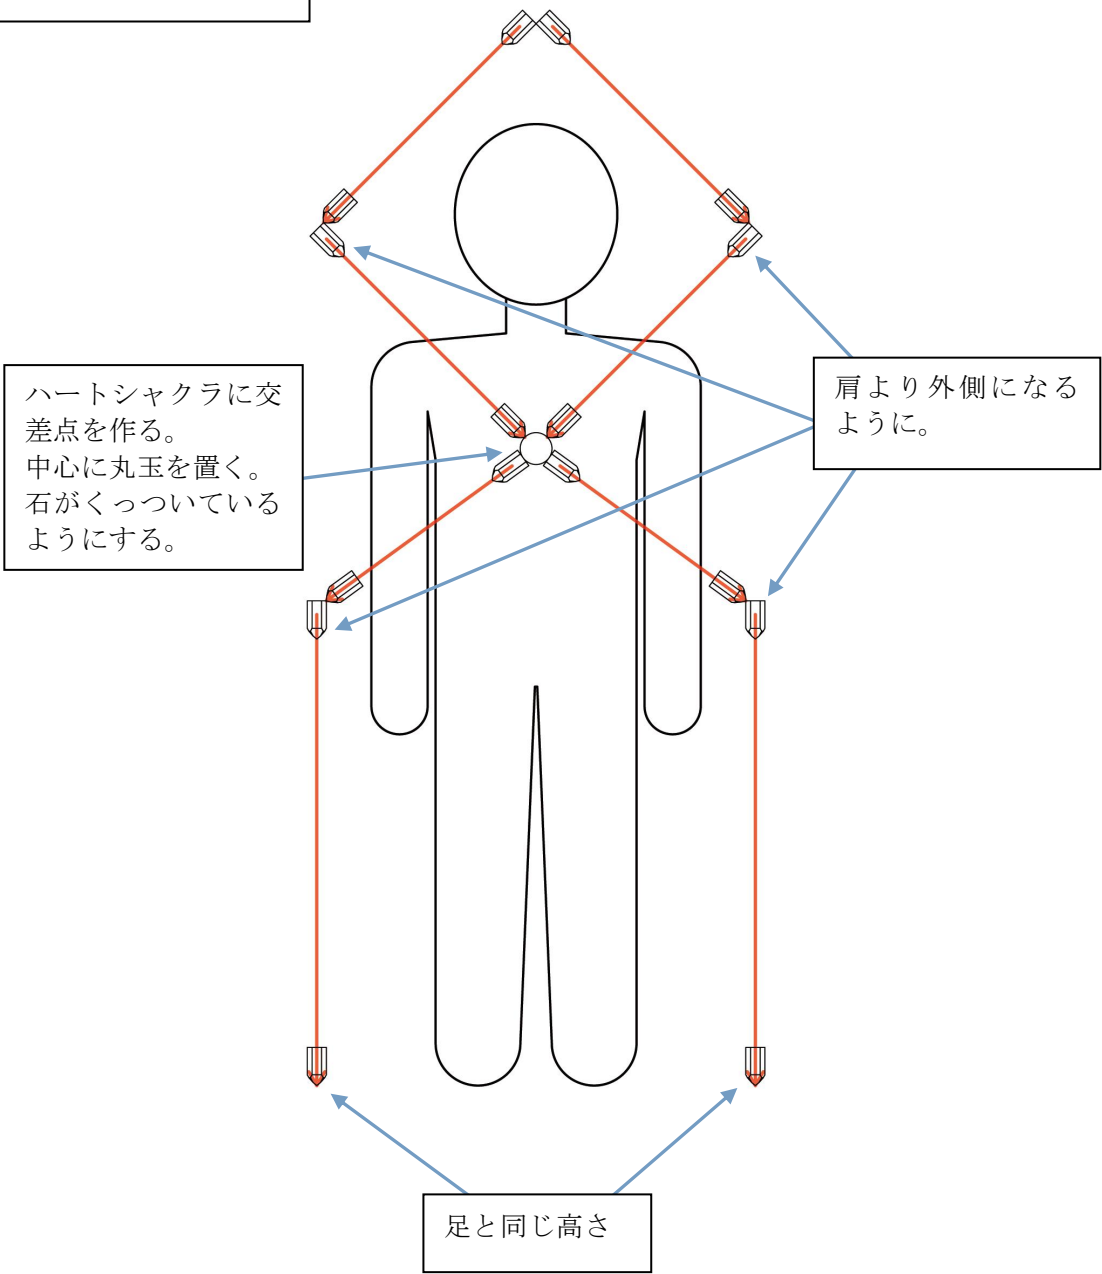

ルーンアレイ・オセル 正位置 クリスタルアレイ図

ファーデンはスレッドが体の中心線と平行になるようにして、サードアイチャクラ或いはセクラルチャクラのどちらかに置く。

アレイのエネルギーフローを保つために必要な石の最小数：16個